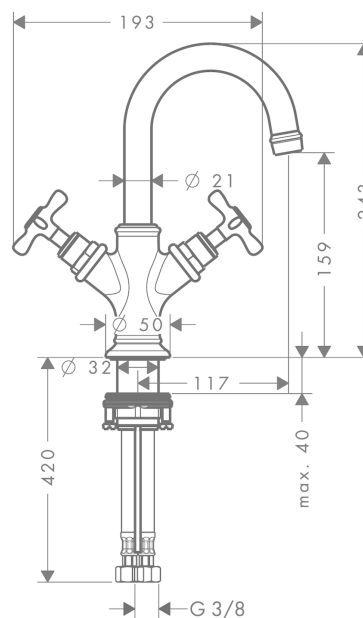

AXOR Montreux

Смеситель для раковины, с двумя ручками, 160, с крестообразными ручками, для гостевой раковины, со сливным гарнитуром

Поверхности : полир. красное золото Артикулный номер: 16505300

Описание

Характеристики

- состоит из: Смеситель для раковины, с 2 ручками, слив/перелив
- ComfortZone 160
- выступ 117 мм
- угол поворота излива: 120°
- ламинарная струя
- расход воды при 3 барах: 5 л/мин
- с керамическими вентилями для горячей/холодной воды 90°
- подходит для проточных водонагревателей
- донный клапан, 1 1/4"
- величина соединения DN15

Технология

Продукт

Чертеж

График расхода воды