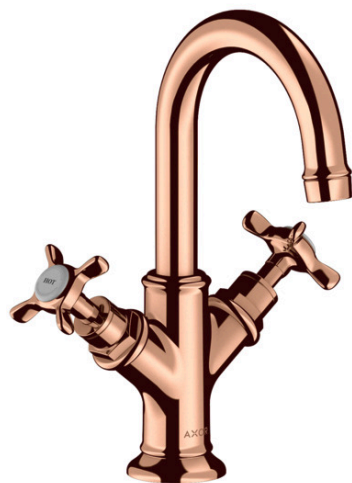

AXOR Montreux

Смеситель для раковины, с двумя ручками, 160, с крестообразными ручками, для гостевой раковины, со сливным гарнитуром

Поверхности : полир. красное золото Артикулный номер: 16505300

Описание

Характеристики

- состоит из: Смеситель для раковины, с 2 ручками, слив/перелив
- ComfortZone 160
- выступ 117 мм
- угол поворота излива: 120°
- ламинарная струя
- расход воды при 3 барах: 5 л/мин
- с керамическими вентилями для горячей/холодной воды 90°
- подходит для проточных водонагревателей
- донный клапан, 1 1/4"
- величина соединения DN15

Технология

Продукт

Чертеж

График расхода воды