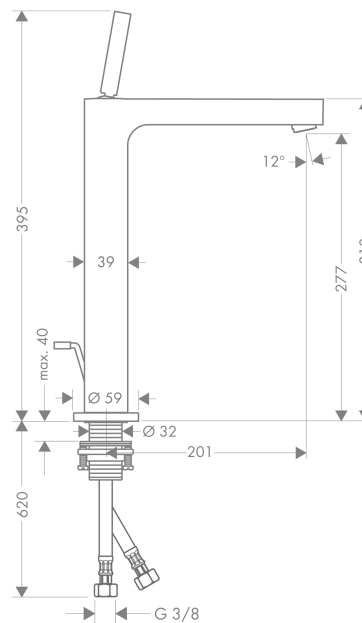

AXOR Citterio

Смеситель для раковины, однорычажный, 280, с тонкой рукояткой, для накладной раковины, со сливным гарнитуром

Поверхности : шлиф. красное золото Артикульный номер: 39020310

Описание

Характеристики

- состоит из: однорычажный смеситель для раковины, слив/перелив
- ComfortZone 280
- выступ 201 мм
- обычная струя
- расход воды при 3 барах: 5 л/мин
- керамический узел смешивания джойстикового типа
- подходит для проточных водонагревателей
- донный клапан, 1¼"
- величина соединения DN15

Технология

Продукт

Чертеж

График расхода воды