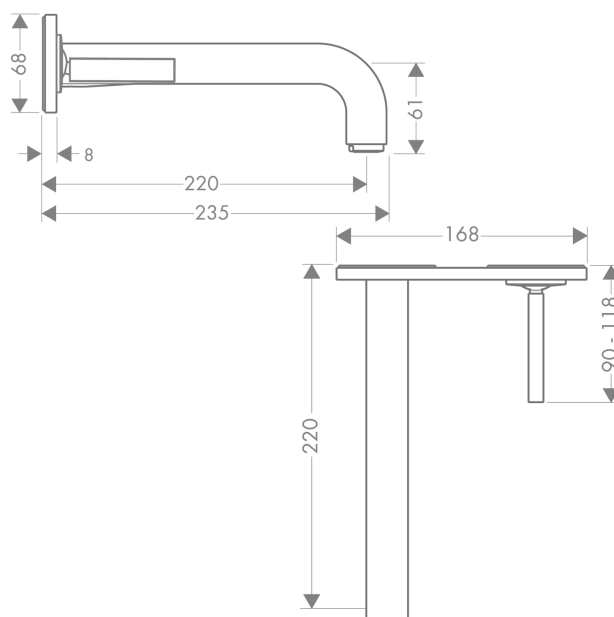

AXOR Citterio

Смеситель для раковины, однорычажный, настенный, с тонкой ручкой, с изливом 220 мм, с панелью

Поверхности : полированное золото Артикулный номер: 39115990

Описание

Характеристики

- состоит из: смеситель для раковины, однорычажный, скрытого монтажа, настенный, слив/перелив
- выступ 220 мм
- обычная струя
- расход воды при 3 барах: 5 л/мин
- керамический узел смешивания джойстикового типа
- подходит для проточных водонагревателей
- сливной набор без опции перекрытия стока
- величина соединения DN15
- с возможностью размещения ручки справа или слева

Технология

Продукт

Чертеж

График расхода воды