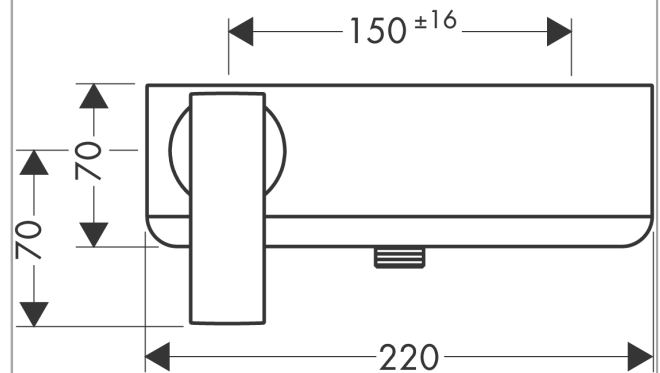

AXOR Citterio

Смеситель для душа, однорычажный, внешнего монтажа, с рычаговой ручкой

Поверхности : **шлиф.черный хром** Артикульный номер: **39600340**

Описание

Характеристики

- 1 потребитель
- вид соединения: S-образные эксцентрики
- межосевое подключение: 150 мм ± 16 мм
- керамический узел смешивания
- мин. рабочее давление: 1 бар
- макс. рабочее давление: 10 бар
- регулируемое ограничение температуры
- клапан обратного тока воды
- с шумопоглотителем
- подходит для проточных водонагревателей
- шланговое подсоединение DN15
- величина соединения: DN15

Продукт

Чертеж

График расхода воды