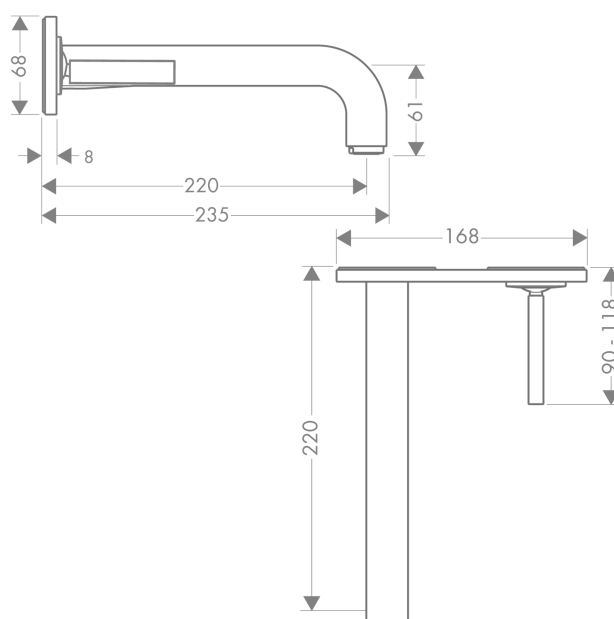

AXOR Citterio

Смеситель для раковины, однорычажный, настенный, с тонкой ручкой, с изливом 220 мм, с панелью

Поверхности : шлиф.под золото   Артикульный номер: **39115250**

Описание

Характеристики

- состоит из: смеситель для раковины, однорычажный, скрытого монтажа, настенный, слив/перелив
- выступ 220 мм
- обычная струя
- расход воды при 3 барах: 5 л/мин
- керамический узел смешивания джойстикового типа
- подходит для проточных водонагревателей
- сливной набор без опции перекрытия стока
- величина соединения DN15
- с возможностью размещения ручки справа или слева

Технология

Продукт

Чертеж

График расхода воды