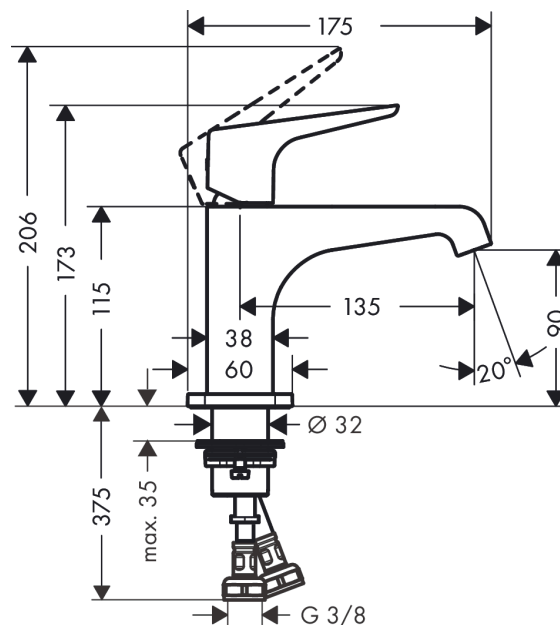

AXOR Citterio E

Смеситель для раковины, однорычажный, 90, с рычаговой ручкой, для гостевой раковины, с незапираемым сливным набором

Поверхности : полир. красное золото Артикулный номер: 36112300

Описание

Характеристики

- состоит из: однорычажный смеситель для раковины, слив/перелив
- ComfortZone 90
- выступ 135 мм
- ламинарная струя
- расход воды при 3 барах: 5 л/мин
- керамический узел смешивания
- регулируемое ограничение температуры
- подходит для проточных водонагревателей
- сливной набор без опции перекрытия стока
- вид соединения: соединительные шланги G 3/8

Технология

Награды за дизайн

reddot award 2015
winner

reddot award 2016
winner

Продукт

Чертеж

График расхода воды