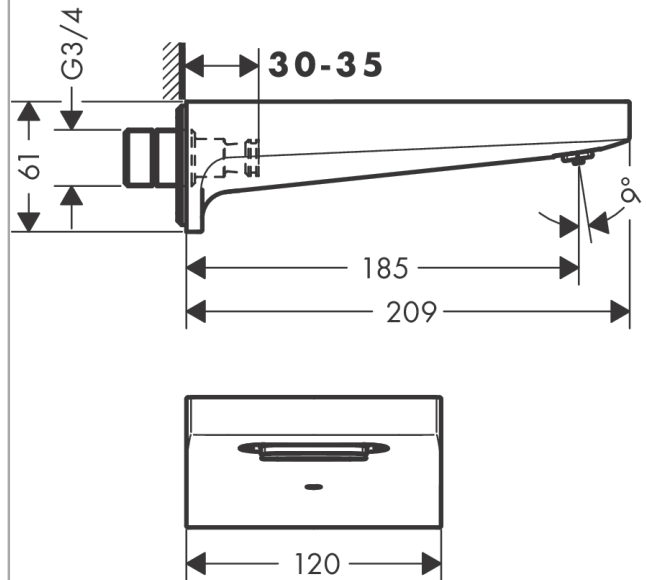

Metropol

Излив на ванну

Поверхности : **шлиф. черный хром**

Артикульный номер: **32543340**

Описание

Характеристики

- выступ 185 мм
- настенный монтаж
- расход воды: 28 л/мин
- тип струи: ливневая струя

Технология

Продукт

Чертеж