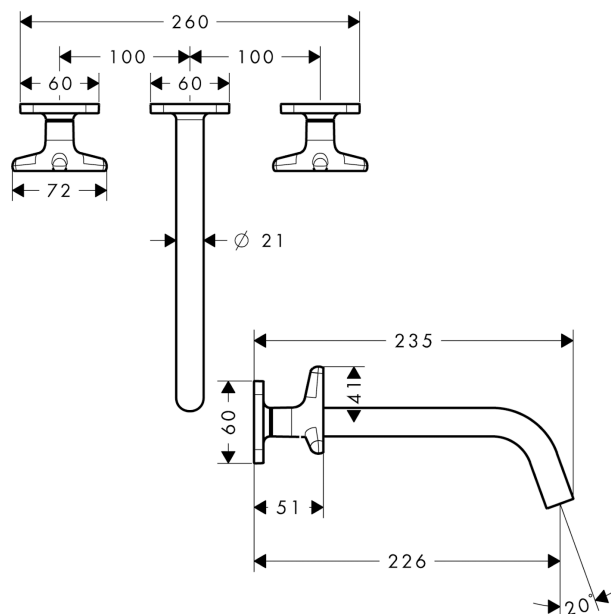

AXOR Citterio M

Скрытая часть смесителя для раковины, на 3 отверстия, скрытого монтажа, с изливом 226 мм, с ручьями в форме звезды, с отдельными розетками

Поверхности : шлиф. черный хром   Артикульный номер: 34217340

Описание

Характеристики

- состоит из: смеситель для раковины на 3 отверстия, настенный, для скрытого монтажа, слив/перелив
- выступ 226 мм
- обычная струя
- расход воды при 3 барах: 5 л/мин
- керамический узел смешивания
- подходит для проточных водонагревателей
- сливной набор без опции перекрытия стока
- величина соединения DN15

Технология

Продукт

Чертеж

График расхода воды