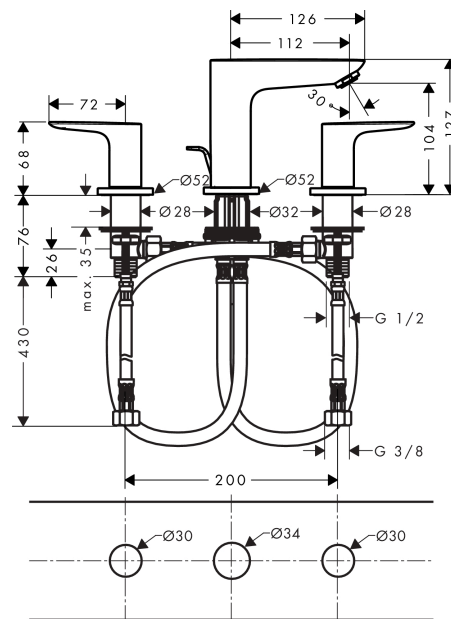

Talis E

Смеситель для раковины, на 3 отверстия, со сливным гарнитуром

Поверхности : матовый черный Артикулный номер: 71733670

Описание

Характеристики

- состоит из: смеситель для раковины, на 3 отверстия, слив/перелив
- ComfortZone 150
- выступ 112 мм
- расход воды при 3 барах: 5 л/мин
- с керамическими вентилями для горячей/холодной воды 90°
- подходит для проточных водонагревателей
- донный клапан, 1¼"
- материал сливного набора: металл
- вид соединения: соединительные шланги G ¾"

Технология

Продукт

Чертеж

График расхода воды