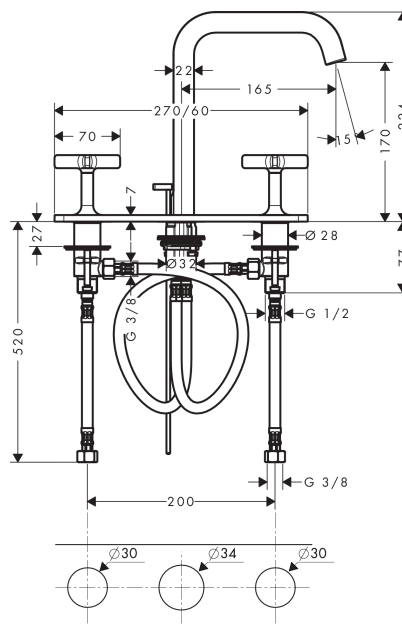

AXOR Citterio E

Смеситель для раковины, на 3 отверстия, 170, с панелью, со сливным гарнитуром

Поверхности : полир. черный хром Артикульный номер: 36116330

Описание

Характеристики

- состоит из: Смеситель для раковины, на 3 отверстия, слив/перелив
- ComfortZone 170
- выступ 165 мм
- обычная струя
- расход воды при 3 барах: 5 л/мин
- керамический узел смешивания
- подходит для проточных водонагревателей
- донный клапан, 1 1/4"
- величина соединения DN15
- можно использовать только на ровных, гладких поверхностях

Технология

Награды за дизайн

Продукт

Чертеж

График расхода воды