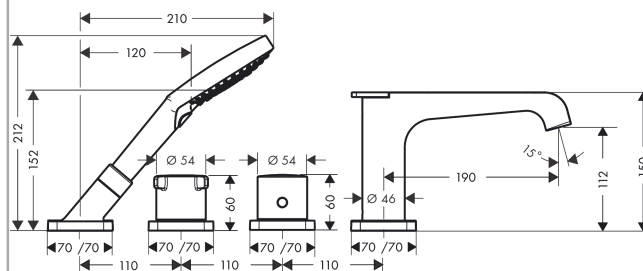

AXOR Citterio E

Термостат для ванны, на 4 отверстия, монтаж на плитку

Поверхности : **polished chrome** Артикульный номер: **36410020**

Описание

Характеристики

- состоит из: смеситель для ванны на 3 отверстия, монтаж на плитку, ручной душ, набор шлангов Secuflex
- выступ 190 мм
- 2 потребителя
- невозможно использование одновременно двумя потребителями
- простое переключение между потребителями с помощью удобной ручки
- тип струи смесителя: ламинарная струя
- тип струи ручного душа: Rain, RainAir, Whirl
- максимальное расстояние, на которое вытягивается ручной душ: 1,10 м
- расход воды: 20 л/мин
- мин. рабочее давление: 1 бар
- макс. рабочее давление: 10 бар
- предохранительный ограничитель при 40°C
- регулируемое ограничение температуры
- клапан обратного тока воды
- с автоматическим переключением в исходное положение
- с шумопоглотителем
- вид соединения: скрытая часть
- величина соединения: DN15

Продукт

Чертеж

AXOR Citterio E

Термостат для ванны, на 4 отверстия, монтаж на плитку

Поверхности : **polished chrome** Артикульный номер: **36410020**

График расхода воды