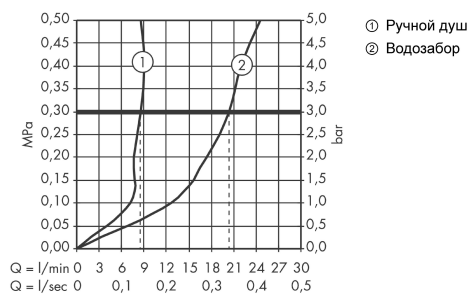

Технология

Продукт

Чертеж

AXOR Starck

Смеситель для ванны, с двумя рукоятками, напольный

Поверхности : полированная бронза Артикульный номер: 10458130

График расхода воды

Расход измерен практически с помощью соответствующей арматуры (термостат/смеситель/скрытый клапан).