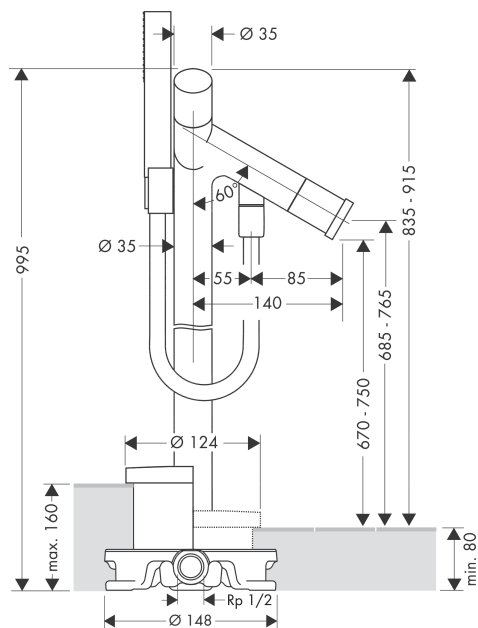

AXOR Starck

Смеситель для ванны, с двумя рукоятками, напольный

Поверхности : полированная бронза Артикулный номер: 10458130

Описание

Характеристики

- состоит из: смеситель для ванны с двумя рукоятками, напольный, ручной душ-«палочка», шланг для душа, держатель для душа
- выступ 140 мм
- вид соединения: скрытая часть
- тип струи смесителя: обычная струя
- тип струи ручного душа: Rain, MonoRain
- расход воды при 3 барах: 22 л/мин
- керамический узел смешивания
- нерегулируемое ограничение температуры
- с переключателем вакуумного типа
- клапан обратного тока воды
- подходит для проточных водонагревателей
- величина соединения: DN15

Технология

Продукт

Чертеж

AXOR Starck

Смеситель для ванны, с двумя рукоятками, напольный

Поверхности : полированная бронза Артикульный номер: 10458130

График расхода воды

Расход измерен практически с помощью соответствующей арматуры (термостат/смеситель/скрытый клапан).

AXOR Starck

Смеситель для ванны, с двумя рукоятками, напольный

Поверхности : полированная бронза Артикулный номер: 10458130

Пример монтажа