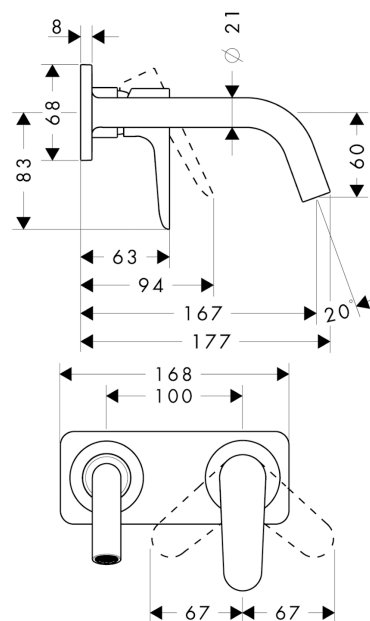

AXOR Citterio M

Смеситель для раковины, однорычажный, настенный, с изливом 167 мм, с панелью

Поверхности : полир. бронза Артикульный номер: 34112130

Описание

Характеристики

- состоит из: смеситель для раковины, однорычажный, скрытого монтажа, настенный, слив/перелив
- выступ 167 мм
- обычная струя
- расход воды при 3 барах: 5 л/мин
- керамический узел смешивания
- регулируемое ограничение температуры
- подходит для проточных водонагревателей
- сливной набор без опции перекрытия стока
- величина соединения DN15
- с возможностью размещения рукоятки справа или слева

Технология

Продукт

Чертеж

График расхода воды