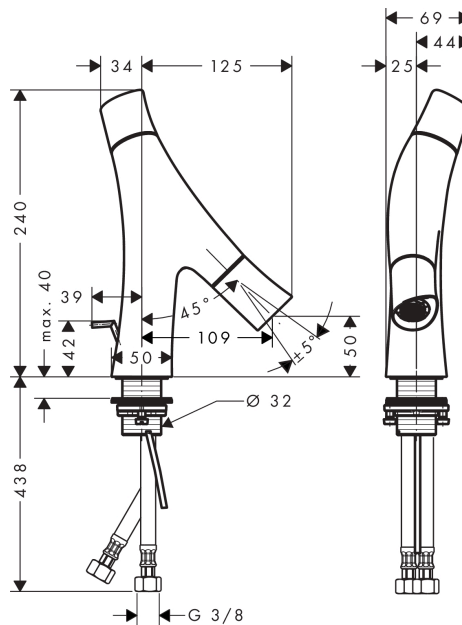

AXOR Starck Organic

Смеситель для раковины, с двумя ручками, 50, для гостевой раковины, со сливным гарнитуром

Поверхности : шлиф. медь Артикульный номер: 12014950

Описание

Характеристики

- состоит из: двурычажный смеситель для раковины, слив/перелив
- ComfortZone 50
- выступ 109 мм
- душевая струя
- регулируемый формирователь струи
- расход воды при 3 барах: 3.5 л/мин
- расход воды в режиме Booster: 5 л/мин
- керамический картридж для регулировки температуры
- керамический вентиль для регулировки объема воды
- регулируемое ограничение температуры
- раздельная регулировка температуры / объема воды
- с изолированной подачей воды
- подходит для проточных водонагревателей
- донный клапан, 1 1/4"
- величина соединения DN15

Технология

Награды за дизайн

reddot design award
best of the best 2013

Продукт

Чертеж

AXOR Starck Organic

Смеситель для раковины, с двумя ручьями, 50, для гостевой раковины, со сливным гарнитуром

Поверхности : шлиф. медь Артикульный номер: 12014950

График расхода воды