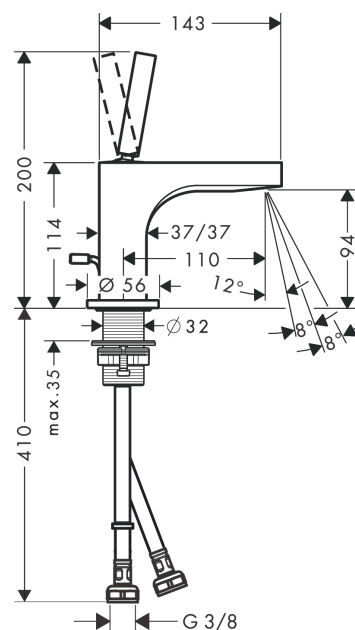

AXOR Citterio

Смеситель для раковины, однорычажный, 90, с тонкой ручкой, для гостевой раковины, со сливным гарнитуром

Поверхности : хром Артикулный номер: 39035000

Описание

Характеристики

- состоит из: однорычажный смеситель для раковины, слив/перелив
- ComfortZone 90
- выступ 110 мм
- ламинарная струя
- регулируемый формирователь струи
- расход воды при 3 барах: 5 л/мин
- керамический узел смешивания джойстикового типа
- подходит для проточных водонагревателей
- донный клапан, 1 1/4"
- величина соединения DN15

Технология

Продукт

Чертеж

График расхода воды