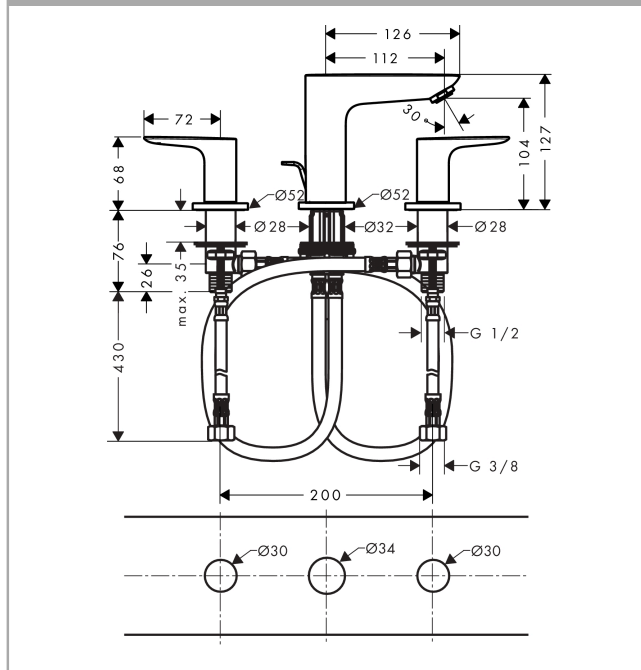

Talis E

Смеситель для раковины, на 3 отверстия, со сливным гарнитуром

Поверхности : матовый белый Артикульный номер: 71733700

Описание

Характеристики

- состоит из: смеситель для раковины, на 3 отверстия, слив/перелив
- ComfortZone 150
- выступ 112 мм
- расход воды при 3 барах: 5 л/мин
- с керамическими вентилями для горячей/холодной воды 90°
- подходит для проточных водонагревателей
- донный клапан, 1 1/4"
- материал сливного набора: металл
- вид соединения: соединительные шланги G 3/8

Технология

Продукт

Чертеж

График расхода воды

- ① With flow limiter
- ② Без ограничитель расхода