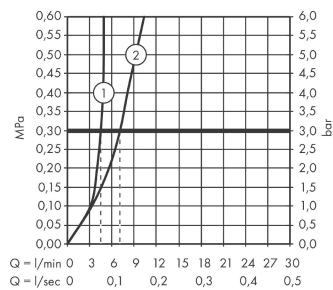

Технология

Продукт

Чертеж

Talis E

Смеситель для раковины, однорычажный, СМ, излив 225 мм

Поверхности : шлиф. бронза Артикульный номер: 71734140

График расхода воды

Talis E