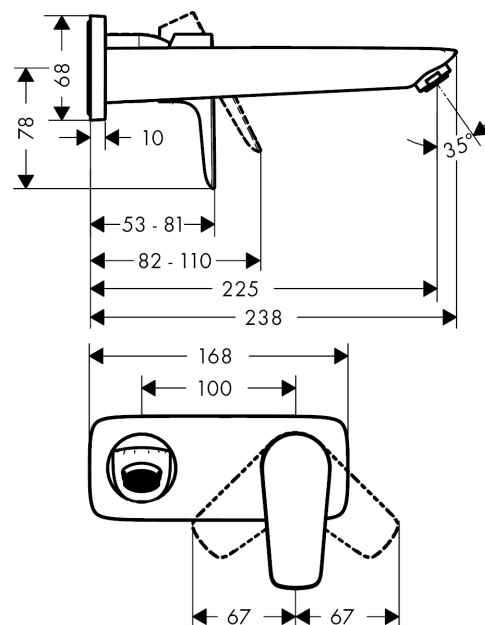

Talis E

Смеситель для раковины, однорычажный, СМ, излив 225 мм

Поверхности : шлиф. бронза Артикулный номер: 71734140

Описание

Характеристики

- состоит из: смеситель для раковины, однорычажный, скрытого монтажа, настенный, слив/перелив
- выступ 225 мм
- обычная струя
- расход воды при 3 барах: 5 л/мин
- керамический узел смешивания
- регулируемое ограничение температуры
- подходит для проточных водонагревателей
- сливной набор без опции перекрытия стока
- материал сливного набора: металл
- вид соединения: скрытая часть
- с возможностью размещения рукоятки справа или слева

Технология

Продукт

Чертеж

Talis E

Смеситель для раковины, однорычажный, СМ, излив 225 мм

Поверхности : шлиф. бронза Артикульный номер: 71734140

График расхода воды

Talis E

Смеситель для раковины, однорычажный, СМ, излив 225 мм

Поверхности : шлиф. бронза Артикулный номер: 71734140

Пример монтажа