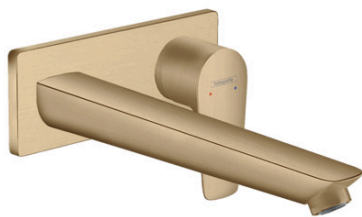

Talis E

Смеситель для раковины, однорычажный, СМ, излив 225 мм

Поверхности : шлиф. бронза Артикулный номер: 71734140

Описание

Характеристики

- состоит из: смеситель для раковины, однорычажный, скрытого монтажа, настенный, слив/перелив
- выступ 225 мм
- обычная струя
- расход воды при 3 барах: 5 л/мин
- керамический узел смешивания
- регулируемое ограничение температуры
- подходит для проточных водонагревателей
- сливной набор без опции перекрытия стока
- материал сливного набора: металл
- вид соединения: скрытая часть
- с возможностью размещения рукоятки справа или слева

Технология

Продукт

Чертеж

Talis E

Смеситель для раковины, однорычажный, СМ, излив 225 мм

Поверхности : шлиф. бронза Артикульный номер: 71734140

График расхода воды

Talis E

Смеситель для раковины, однорычажный, СМ, излив 225 мм

Поверхности : шлиф. бронза Артикулный номер: 71734140

Пример монтажа