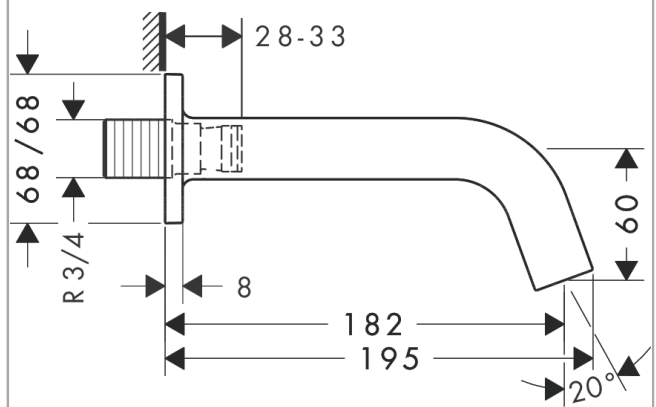

AXOR Citterio M

Излив на ванну

Поверхности : **шлиф. красное золото** Артикульный номер: **34410310**

Описание

Характеристики

- выступ 182 мм
- расход воды: 22 л/мин
- величина соединения: DN20
- тип струи: обычная струя

Технология

Продукт

Чертеж

График расхода воды

Расход измерен практически с помощью соответствующей арматуры (термостат/смеситель/скрытый клапан).