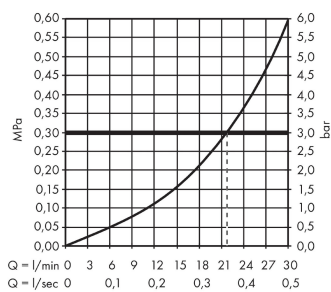

AXOR Citterio M

Излив на ванну

Поверхности : **шлиф. красное золото** Артикульный номер: **34410310**

Описание

Характеристики

- выступ 182 мм
- расход воды: 22 л/мин
- величина соединения: DN20
- тип струи: обычная струя

Технология

Продукт

Чертеж

График расхода воды

Расход измерен практически с помощью соответствующей арматуры (термостат/смеситель/скрытый клапан).