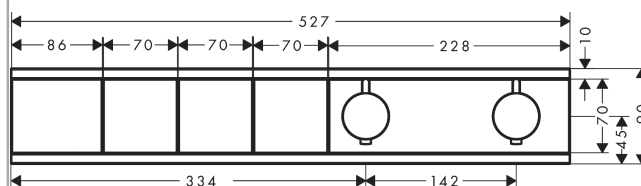

RainSelect

Термостат, скрытого монтажа, для 3 потребителей

Поверхности : хром Артикулный номер: 15381000

Описание

Характеристики

- в зависимости от расхода и ситуации при установке, снижение расхода примерно на 50%, встроенная функция отключения
- 3 потребителя
- возможно одновременное включение нескольких потребителей
- кнопка включения/выключения Select для 3 потребителей
- картридж термостата, клапан Select
- мин. рабочее давление: 1 бар
- макс. рабочее давление: 10 бар
- предохранительный ограничитель при 40°C
- регулируемое ограничение температуры
- клапан обратного тока воды
- вид соединения: скрытая часть
- Термостат поставляется с кнопками ручной душ, PowderRain, плечевой душ

Технология

Продукт

Чертеж

RainSelect

Термостат, скрытого монтажа, для 3 потребителей

Поверхности : хром Артикулный номер: 15381000

Пример монтажа

RainSelect
1531118X / 15381XXX