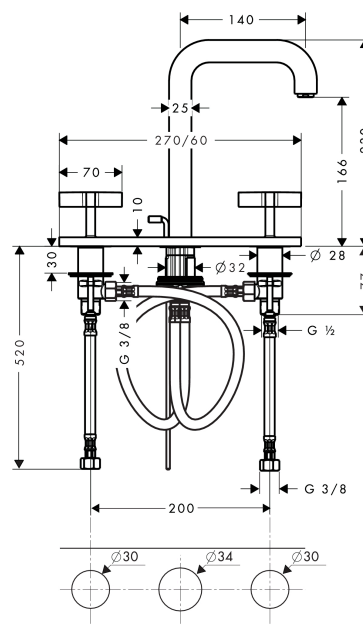

AXOR Citterio

Смеситель для раковины, на 3 отверстия, 170, с изливом 140 мм, с крестообразными рукоятками, с панелью, со сливным гарнитуром

Поверхности : шлиф. бронза Артикулный номер: 39134140

Описание

Характеристики

- состоит из: Смеситель для раковины, на 3 отверстия, слив/перелив
- ComfortZone 170
- выступ 140 мм
- обычная струя
- расход воды при 3 барах: 5 л/мин
- керамический узел смешивания
- подходит для проточных водонагревателей
- донный клапан, 1 1/4"
- величина соединения DN15
- можно использовать только на ровных, гладких поверхностях

Технология

Продукт

Чертеж

График расхода воды

- ① With flow limiter
- ② Без ограничитель расхода