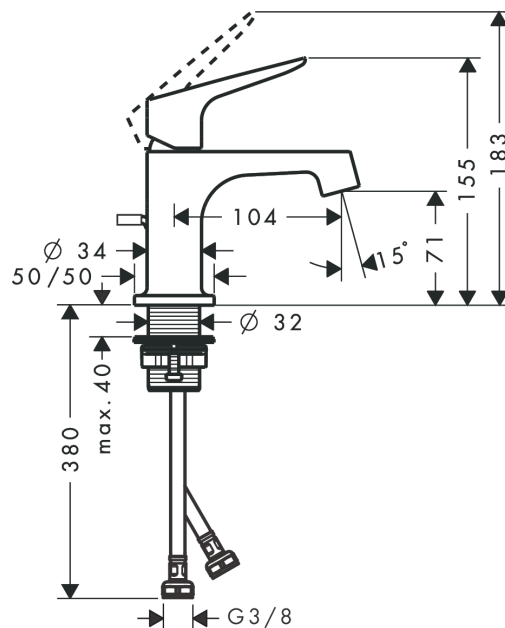

AXOR Citterio M

Смеситель для раковины, однорычажный, 70, для гостевой раковины, со сливным гарнитуром

Поверхности : шлиф. никель Артикульный номер: 34016820

Описание

Характеристики

- состоит из: однорычажный смеситель для раковины, слив/перелив
- ComfortZone 70
- выступ 104 мм
- обычная струя
- расход воды при 3 барах: 5 л/мин
- керамический узел смешивания
- регулируемое ограничение температуры
- подходит для проточных водонагревателей
- донный клапан, 1¼"
- величина соединения DN15

Технология

Продукт

Чертеж

График расхода воды