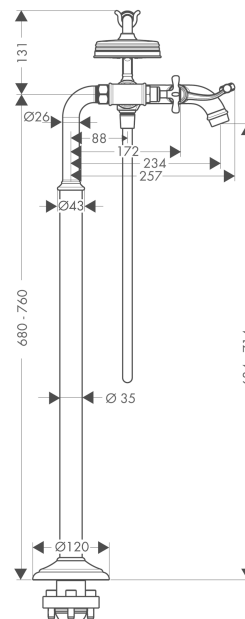

AXOR Montreux

Смеситель для ванны, с двумя рукоятками, напольный, с крестообразными рукоятками

Поверхности : шлиф. бронза Артикулный номер: 16547140

Описание

Характеристики

- состоит из: смеситель для ванны с двумя рукоятками, напольный, ручной душ, шланг для душа, держатель для душа
- выступ 234 мм
- вид соединения: скрытая часть
- тип струи смесителя: обычная струя
- тип струи ручного душа: RainAir
- расход воды при 3 барах: 17 л/мин
- с керамическими вентилями для горячей/холодной воды 90°
- мин. рабочее давление 1 бар
- макс. рабочее давление: 10 бар
- нерегулируемое ограничение температуры
- клапан обратного тока воды
- подходит для проточных водонагревателей
- величина соединения: DN15

Технология

Продукт

Чертеж