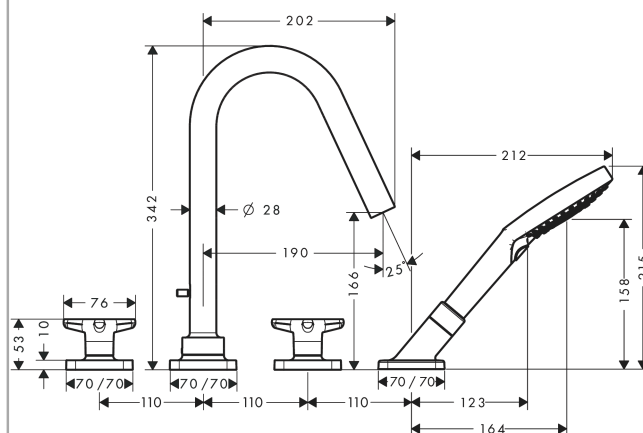

AXOR Citterio M

Смеситель для ванны, на 4 отверстия, монтаж на плитку, с ручьяками в форме звезды, с отдельными розетками

Поверхности : шлиф. красное золото Артикульный номер: 34456310

Описание

Характеристики

- состоит из: смеситель для ванны на 3 отверстия, монтаж на плитку, ручной душ, шланг для душа, держатель для душа
- выступ 190 мм
- вид соединения: скрытая часть
- тип струи смесителя: обычная струя
- тип струи ручного душа: Rain, RainAir, Whirl
- максимальное расстояние, на которое вытягивается ручной душ: 1,10 м
- керамический узел смешивания
- мин. рабочее давление 1 бар
- макс. рабочее давление: 10 бар
- нерегулируемое ограничение температуры
- с переключателем вакуумного типа
- клапан обратного тока воды
- величина соединения: DN15

Технология

Продукт

Чертеж