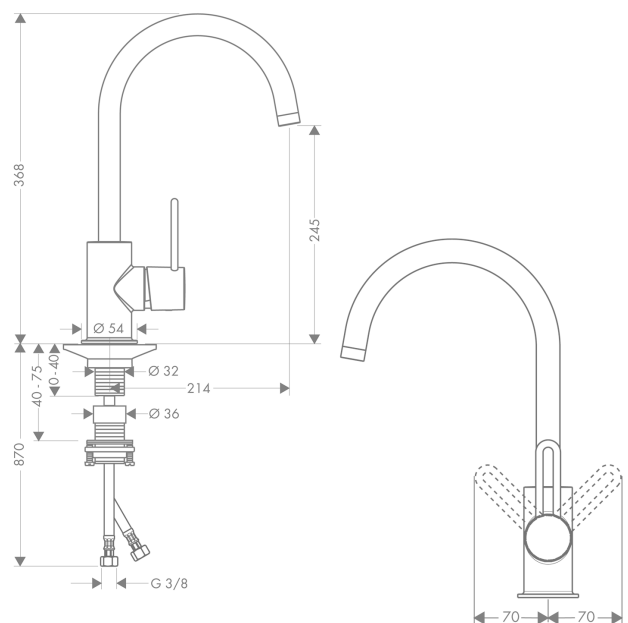

AXOR Uno

Кухонный смеситель, однорычажный, 250, с поворотным изливом

Поверхности : полированное золото Артикульный номер: 38830990

Описание

Характеристики

- ComfortZone 250
- угол поворота излива: 360°
- с возможностью размещения рукоятки справа или слева
- обычная струя
- величина соединения: DN15
- расход воды 12 л/мин
- керамический узел смешивания
- соединительные шланги G 3/8
- встроенный клапан обратного тока воды
- подходит для проточных водонагревателей

Технология

Продукт

Чертеж

График расхода воды