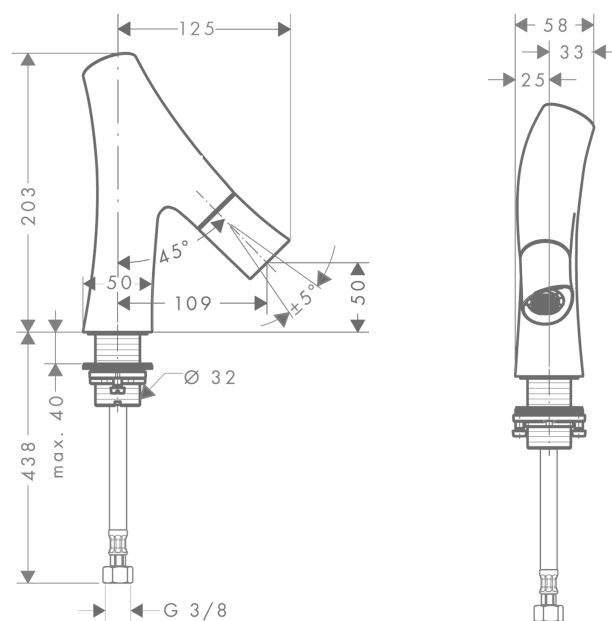

AXOR Starck Organic

Кран, 50, без сливного набора

Поверхности : **шлиф. красное золото**

Артикульный номер: **12110310**

Описание

Характеристики

- ComfortZone 50
- выступ 109 мм
- душевая струя
- регулируемый формирователь струи
- расход воды при 3 барах: 3.5 л/мин
- расход воды в режиме Booster: 5 л/мин
- керамический вентиль для регулировки объема воды
- с изолированной подачей воды
- подходит для проточных водонагревателей
- только для холодной воды
- вид соединения: соединительный шланг G 3/8

Технология

Продукт

Чертеж

График расхода воды

- ① Струя душа /
Нормальная струя
- ② Booster