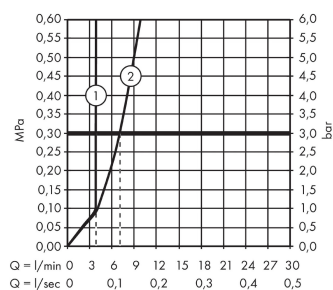

AXOR Starck Organic

Кран, 50, без сливного набора

Поверхности : **шлиф. красное золото**

Артикульный номер: **12110310**

Описание

Характеристики

- ComfortZone 50
- выступ 109 мм
- душевая струя
- регулируемый формирователь струи
- расход воды при 3 барах: 3.5 л/мин
- расход воды в режиме Booster: 5 л/мин
- керамический вентиль для регулировки объема воды
- с изолированной подачей воды
- подходит для проточных водонагревателей
- только для холодной воды
- вид соединения: соединительный шланг G 3/8

Технология

Продукт

Чертеж

График расхода воды

- ① Струя душа /
Нормальная струя
- ② Booster