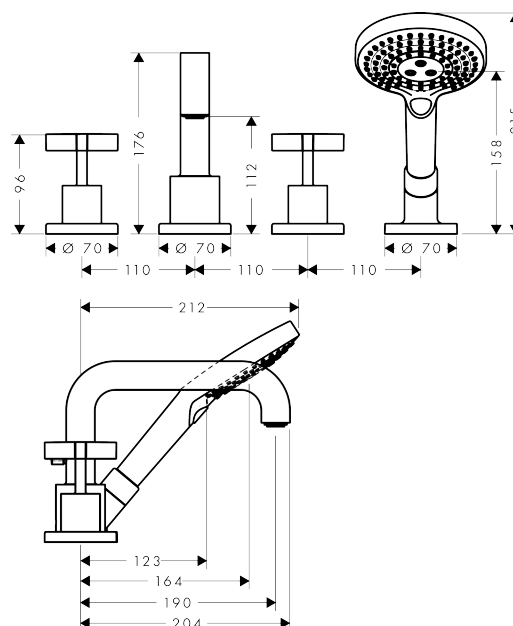

AXOR Citterio

Смеситель для ванны, на 4 отверстия, монтаж на плитку, с крестообразными рукоятками, с отдельными розетками

Поверхности : шлиф.под золото Артикулный номер: 39453250

Описание

Характеристики

- состоит из: смеситель для ванны на 3 отверстия, монтаж на плитку, ручной душ, шланг для душа, держатель для душа
- выступ 190 мм
- вид соединения: скрытая часть
- тип струи смесителя: обычная струя
- тип струи ручного душа: Rain, RainAir, Whirl
- максимальное расстояние, на которое вытягивается ручной душ: 1,10 м
- керамический узел смешивания
- мин. рабочее давление 1 бар
- макс. рабочее давление: 10 бар
- нерегулируемое ограничение температуры
- с переключателем вакуумного типа
- клапан обратного тока воды
- величина соединения: DN15

Технология

Продукт

Чертеж

AXOR Citterio

Смеситель для ванны, на 4 отверстия, монтаж на плитку, с крестообразными ручьями, с отдельными розетками

Поверхности : шлиф.под золото Артикульный номер: **39453250**

График расхода воды