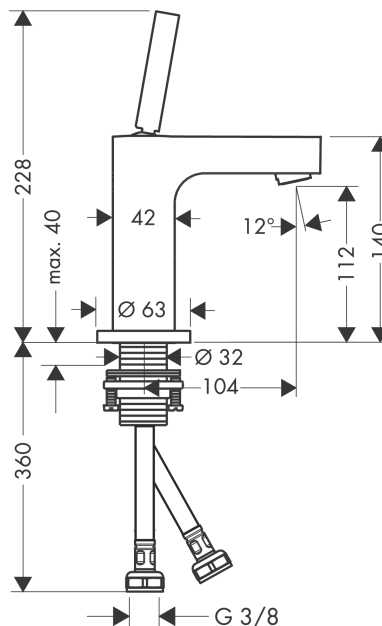

AXOR Citterio

Смеситель для раковины, однорычажный, 110, с тонкой рукояткой, с незапираемым сливным набором

Поверхности : шлиф. бронза Артикулный номер: 39018140

Описание

Характеристики

- состоит из: однорычажный смеситель для раковины, слив/перелив
- ComfortZone 110
- выступ 104 мм
- обычная струя
- расход воды при 3 барах: 5 л/мин
- керамический узел смешивания джойстикового типа
- подходит для проточных водонагревателей
- сливной набор без опции перекрытия стока
- величина соединения DN15

Технология

Награды за дизайн

DESIGN PLUS

powered by: **ISH**

Продукт

Чертеж

График расхода воды