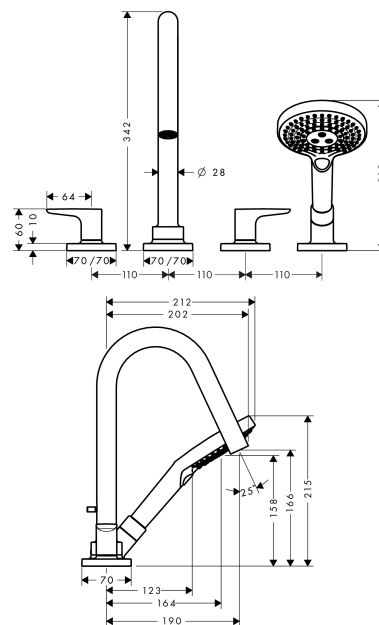

AXOR Citterio M

Смеситель для ванны, на 4 отверстия, монтаж на плитку, с рычаговыми ручьяками, с отдельными розетками

Поверхности : **polished chrome** Артикульный номер: **34454020**

Описание

Характеристики

- состоит из: смеситель для ванны на 3 отверстия, монтаж на плитку, ручной душ, держатель для душа
- выступ 190 мм
- вид соединения: скрытая часть
- тип струи смесителя: обычная струя
- тип струи ручного душа: Rain, RainAir, Whirl
- максимальное расстояние, на которое вытягивается ручной душ: 1,10 м
- с керамическими вентилями для горячей/холодной воды 90°
- мин. рабочее давление 1 бар
- макс. рабочее давление: 10 бар
- нерегулируемое ограничение температуры
- с переключателем вакуумного типа
- клапан обратного тока воды
- величина соединения: DN15

Технология

Продукт

Чертеж

AXOR Citterio M

Смеситель для ванны, на 4 отверстия, монтаж на плитку, с рычаговыми ручьятками, с отдельными розетками

Поверхности : **polished chrome** Артикульный номер: **34454020**

График расхода воды