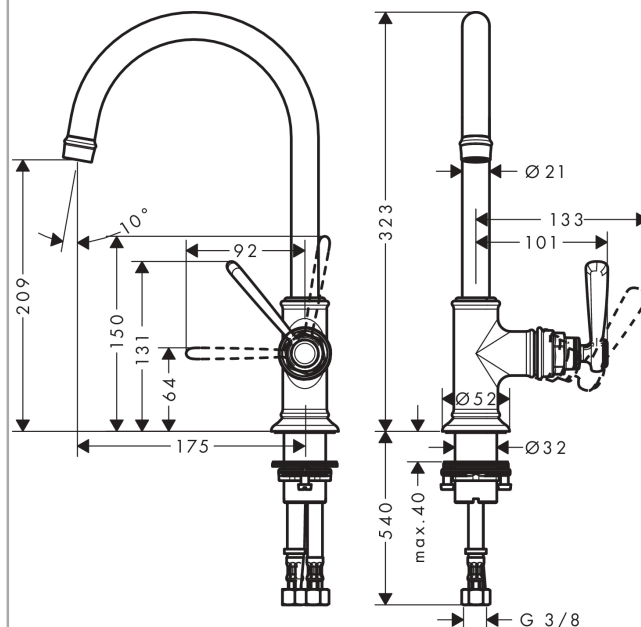

AXOR Montreux

Смеситель для раковины, однорычажный, 210, с рычаговой ручкой, с незапираемым сливным набором

Поверхности : хром Артикульный номер: 16518000

Описание

Характеристики

- состоит из: однорычажный смеситель для раковины, слив/перелив
- ComfortZone 210
- выступ 175 мм
- угол поворота излива: 120°
- ламинарная струя
- расход воды при 3 барах: 5 л/мин
- керамический узел смешивания
- регулируемое ограничение температуры
- подходит для проточных водонагревателей
- сливной набор без опции перекрытия стока
- вид соединения: соединительные шланги G 3/8

Технология

Награды за дизайн

Продукт

Чертеж

График расхода воды