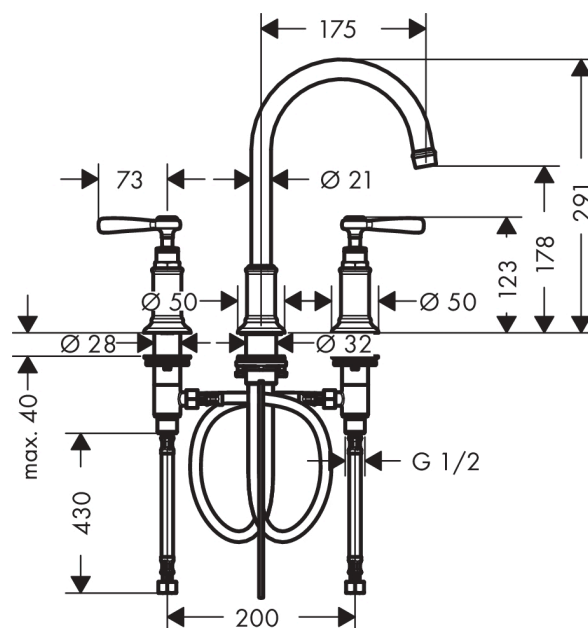

AXOR Montreux

Смеситель для раковины, на 3 отверстия, 180, с рычаговыми ручками, со сливным гарнитуром

Поверхности : шлиф. никель Артикульный номер: 16514820

Описание

Характеристики

- состоит из: смеситель для раковины, на 3 отверстия, слив/перелив
- ComfortZone 180
- выступ 175 мм
- угол поворота излива: 120°
- обычная струя
- расход воды при 3 барах: 5 л/мин
- с керамическими вентилями для горячей/холодной воды 90°
- подходит для проточных водонагревателей
- донный клапан, 1¼"
- вид соединения: соединительные шланги G ¾"

Технология

Продукт

Чертеж

График расхода воды