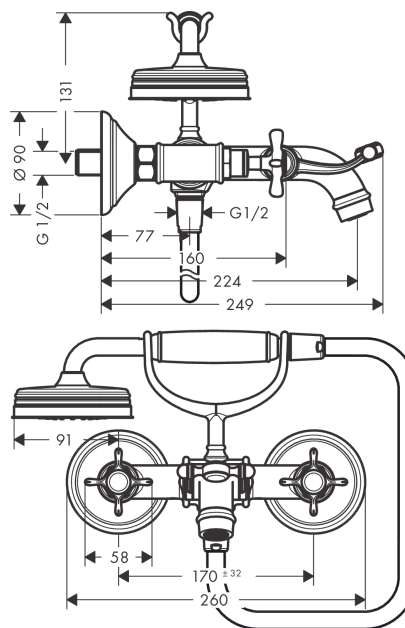

AXOR Montreux

Смеситель для ванны, с двумя ручьятками, внешнего монтажа, с крестообразными ручьятками

Поверхности : хром Артикульный номер: **16540000**

Описание

Характеристики

- состоит из: Смеситель для ванны, с 2 ручьятками, ручной душ, шланг для душа, держатель для душа
- выступ 224 мм
- вид соединения: S-образные эксцентрики
- межосевое подключение: 170.32 мм
- тип струи смесителя: обычная струя
- тип струи ручного душа: RainAir
- расход воды при 3 барах: 20 л/мин
- с керамическими вентилями для горячей/холодной воды 90°
- мин. рабочее давление 1 бар
- макс. рабочее давление: 10 бар
- нерегулируемое ограничение температуры
- клапан обратного тока воды
- подходит для проточных водонагревателей
- величина соединения: DN15

Технология

Продукт

Чертеж

AXOR Montreux

Смеситель для ванны, с двумя ручьями, внешнего монтажа, с крестообразными ручьями

Поверхности : хром Артикульный номер: 16540000

График расхода воды