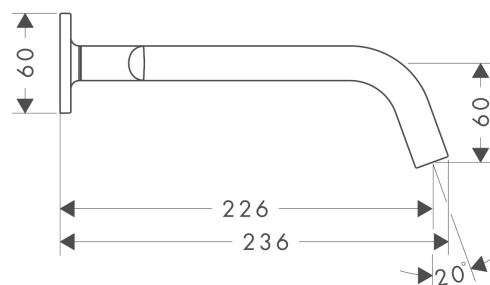

AXOR Citterio M

Скрытая часть смесителя для раковины, на 3 отверстия, скрытого монтажа, с изливом 226 мм, с рычаговыми ручками, с отдельными розетками

Поверхности : полир. красное золото   Артикульный номер: 34315300

Описание

Характеристики

- состоит из: смеситель для раковины на 3 отверстия, настенный, для скрытого монтажа, слив/перелив
- выступ 226 мм
- обычная струя
- расход воды при 3 барах: 5 л/мин
- с керамическими вентилями для горячей/холодной воды 90°
- подходит для проточных водонагревателей
- сливной набор без опции перекрытия стока
- величина соединения DN15

Технология

Продукт

Чертеж

График расхода воды