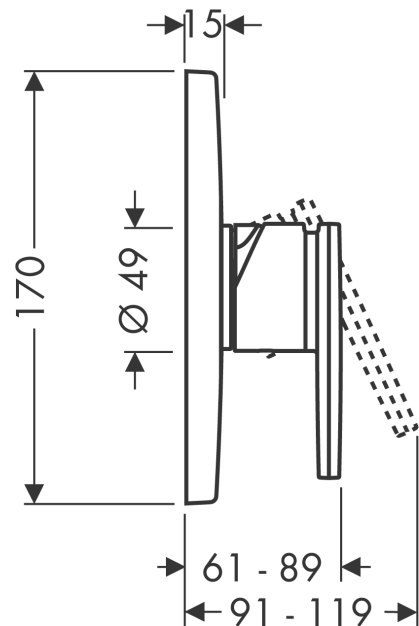

AXOR Citterio

Смеситель для душа, однорычажный, скрытого монтажа, с рычаговой ручкой

Поверхности : полированное красное золото Артикульный номер: 39655300

Описание

Характеристики

- 1 потребитель
- вид соединения: скрытая часть
- расход воды при 3 барах: 29.3 л/мин
- керамический узел смешивания
- мин. рабочее давление: 1 бар
- макс. рабочее давление: 10 бар
- регулируемое ограничение температуры
- с шумопоглотителем
- подходит для проточных водонагревателей

Продукт

Чертеж

График расхода воды