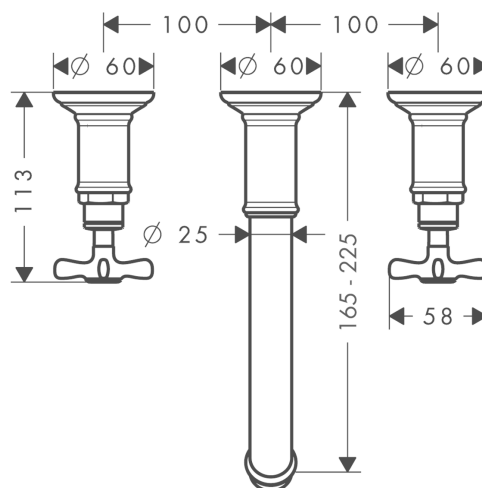

AXOR Montreux

Скрытая часть смесителя для раковины, на 3 отверстия, скрытого монтажа, с изливом
165-225 мм, с крестообразными рукоятками

Поверхности : шлиф.черный хром Артикульный номер: **16532340**

Описание

Характеристики

- состоит из: смеситель для раковины на 3 отверстия, настенный, для скрытого монтажа, слив/перелив
- выступ 165 - 225 мм
- обычная струя
- расход воды при 3 барах: 5 л/мин
- с керамическими вентилями для горячей/холодной воды 90°
- подходит для проточных водонагревателей
- сливной набор без опции перекрытия стока
- величина соединения DN15

Технология

Продукт

Чертеж

График расхода воды