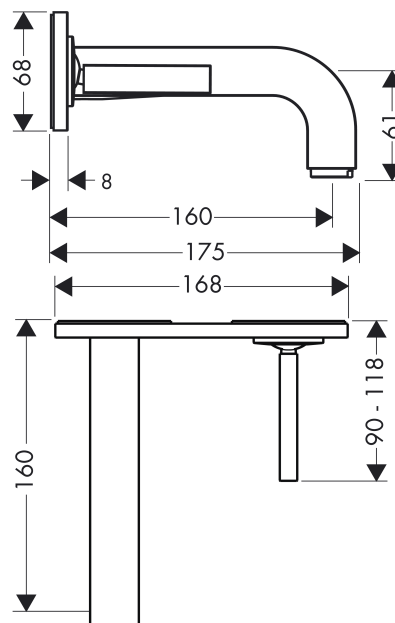

AXOR Citterio

Смеситель для раковины, однорычажный, настенный, с тонкой ручкой, с изливом 160 мм, с панелью

Поверхности : хром   Артикульный номер: 39112000

Описание

Характеристики

- состоит из: смеситель для раковины, однорычажный, скрытого монтажа, настенный, слив/перелив
- выступ 160 мм
- обычная струя
- расход воды при 3 барах: 5 л/мин
- керамический узел смешивания джойстикового типа
- подходит для проточных водонагревателей
- сливной набор без опции перекрытия стока
- величина соединения DN15
- с возможностью размещения ручки справа или слева

Технология

Продукт

Чертеж

График расхода воды