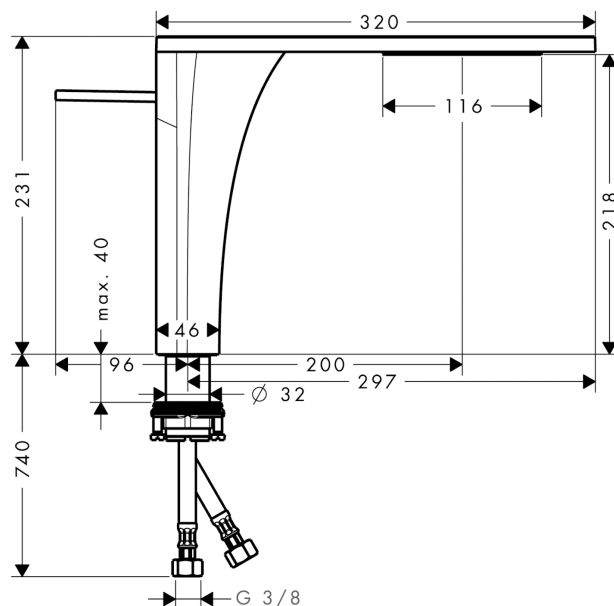

AXOR Massaud

Смеситель для раковины, однорычажный, 220, для накладной раковины, с незапираемым сливным набором

Поверхности : полированное золото Артикул номер: 18020990

Описание

Характеристики

- состоит из: однорычажный смеситель для раковины, слив/перелив
- ComfortZone 220
- выступ 200 мм
- ливневая струя
- расход воды при 3 барах: 4 л/мин
- керамический узел смешивания джойстикового типа
- подходит для проточных водонагревателей
- сливной набор без опции перекрытия стока
- величина соединения DN15

Технология

Награды за дизайн

Продукт

Чертеж

График расхода воды