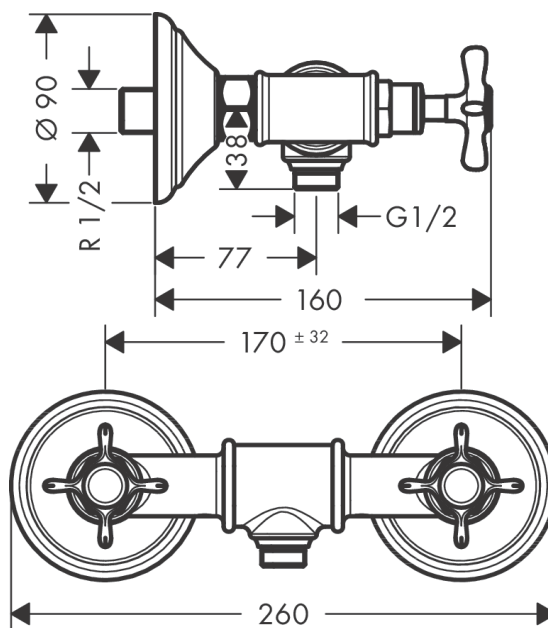

AXOR Montreux

Смеситель для душа, с двумя ручками, внешнего монтажа, с крестообразными ручками

Поверхности : полированное красное золото

Артикульный номер: 16560300

Описание

Характеристики

- 1 потребитель
- вид соединения: S-образные эксцентрики
- межосевое подключение: 170.32 мм
- расход воды при 3 барах: 11 л/мин
- керамический узел смешивания
- мин. рабочее давление: 1 бар
- макс. рабочее давление: 10 бар
- клапан обратного тока воды
- подходит для проточных водонагревателей
- шланговое подсоединение DN15
- величина соединения: DN15

Продукт

Чертеж

График расхода воды