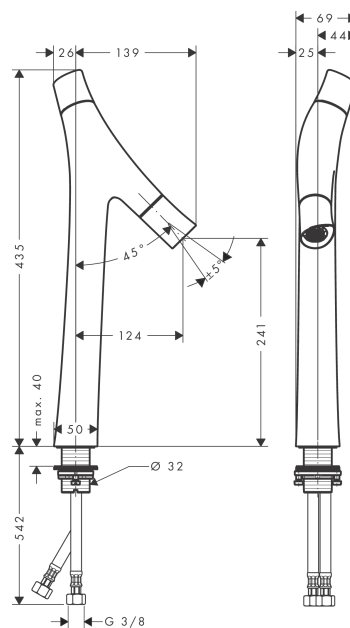

AXOR Starck Organic

Смеситель для раковины, с двумя рукоятками, 240, для накладной раковины, с незапираемым сливным набором

Поверхности : полированное красное золото

Артикульный номер: 12013300

Описание

Характеристики

- состоит из: двухрычажный смеситель для раковины, слив/перелив
- ComfortZone 240
- выступ 124 мм
- душевая струя
- регулируемый формирователь струи
- расход воды при 3 барах: 3.5 л/мин
- расход воды в режиме Booster: 5 л/мин
- керамический картридж для регулировки температуры
- керамический вентиль для регулировки объема воды
- регулируемое ограничение температуры
- раздельная регулировка температуры / объема воды
- с изолированной подачей воды
- подходит для проточных водонагревателей
- сливной набор без опции перекрытия стока
- величина соединения DN15

Технология

Награды за дизайн

reddot design award
best of the best 2013

Продукт

Чертеж