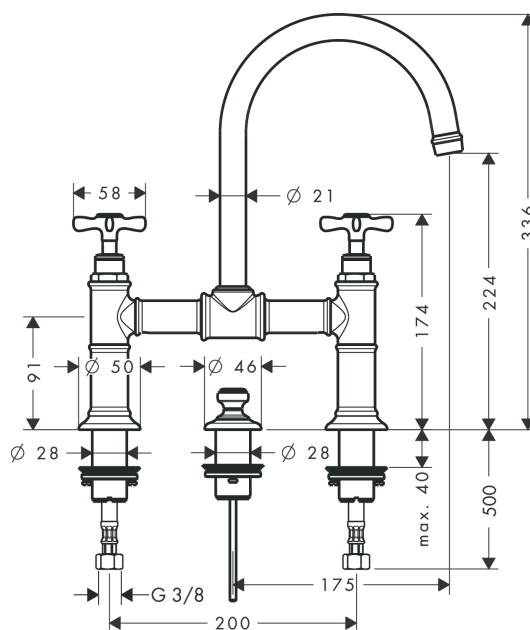

AXOR Montreux

Смеситель для раковины, с двумя ручками, 220, с крестообразными ручками, со сливным гарнитуром

Поверхности : полированное красное золото

Артикульный номер: 16510300

Описание

Характеристики

- состоит из: Смеситель для раковины, с 2 ручками, слив/перелив
- ComfortZone 220
- выступ 175 мм
- угол поворота излива: 120°
- обычная струя
- расход воды при 3 барах: 5 л/мин
- с керамическими вентилями для горячей/холодной воды 90°
- подходит для проточных водонагревателей
- донный клапан, 1 1/4"
- величина соединения DN15

Технология

Продукт

Чертеж

График расхода воды