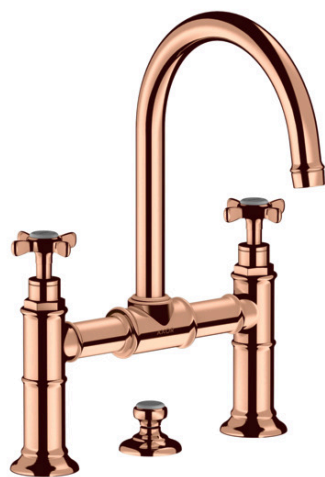

AXOR Montreux

Смеситель для раковины, с двумя ручками, 220, с крестообразными ручками, со сливным гарнитуром

Поверхности : полированное красное золото

Артикульный номер: 16510300

Описание

Характеристики

- состоит из: Смеситель для раковины, с 2 ручками, слив/перелив
- ComfortZone 220
- выступ 175 мм
- угол поворота излива: 120°
- обычная струя
- расход воды при 3 барах: 5 л/мин
- с керамическими вентилями для горячей/холодной воды 90°
- подходит для проточных водонагревателей
- донный клапан, 1 1/4"
- величина соединения DN15

Технология

Продукт

Чертеж

График расхода воды