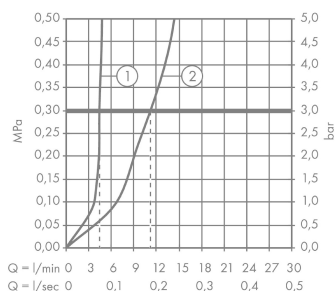

Характеристики

- состоит из: Смеситель для раковины, на 3 отверстия, слив/перелив
- ComfortZone 170
- выступ 140 мм
- обычная струя
- расход воды при 3 барах: 5 л/мин
- с керамическими вентилями для горячей/холодной воды 90°
- подходит для проточных водонагревателей
- донный клапан, 1¼"
- величина соединения DN15

Технология

Награды за дизайн

Продукт

Чертеж

График расхода воды

- ① With flow limiter
- ② Без ограничитель расхода