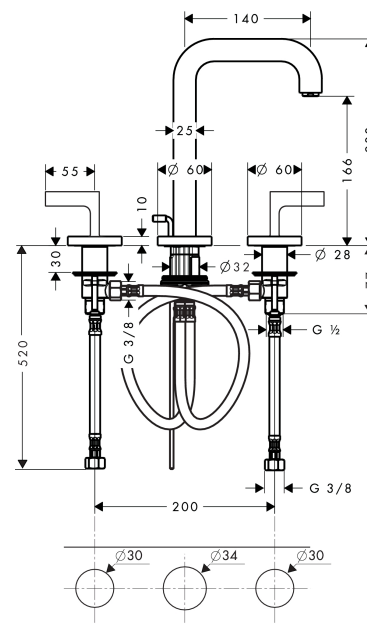

AXOR Citterio

Смеситель для раковины, на 3 отверстия, 170, с изливом 140 мм, с рычаговыми ручками, с отдельными розетками, со сливным гарнитуром

Поверхности : под сталь Артикульный номер: 39135800

Описание

Характеристики

- состоит из: Смеситель для раковины, на 3 отверстия, слив/перелив
- ComfortZone 170
- выступ 140 мм
- обычная струя
- расход воды при 3 барах: 5 л/мин
- с керамическими вентилями для горячей/холодной воды 90°
- подходит для проточных водонагревателей
- донный клапан, 1¼"
- величина соединения DN15

Технология

Награды за дизайн

Продукт

Чертеж

График расхода воды

- ① With flow limiter
- ② Без ограничитель расхода