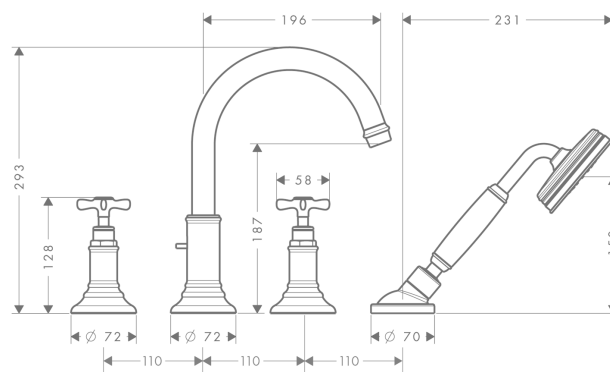

AXOR Montreux

Смеситель на край ванны, на 4 отверстия, с крестообразными ручьями

Поверхности : **шлиф.никель** Артикульный номер: **16546820**

Описание

Характеристики

- состоит из: Смеситель на край ванны, на 4 отверстия, ручной душ, шланг для душа, держатель для душа
- выступ 196 мм
- вид соединения: скрытая часть
- тип струи смесителя: обычная струя
- тип струи ручного душа: RainAir
- максимальное расстояние, на которое вытягивается ручной душ: 1,10 м
- расход воды при 3 барах: 22 л/мин
- керамический узел смешивания
- мин. рабочее давление 1 бар
- макс. рабочее давление: 10 бар
- нерегулируемое ограничение температуры
- клапан обратного тока воды
- величина соединения: DN15

Технология

Продукт

Чертеж

AXOR Montreux

Смеситель на край ванны, на 4 отверстия, с крестообразными рукоятками

Поверхности : **шлиф.никель** Артикульный номер: **16546820**

График расхода воды