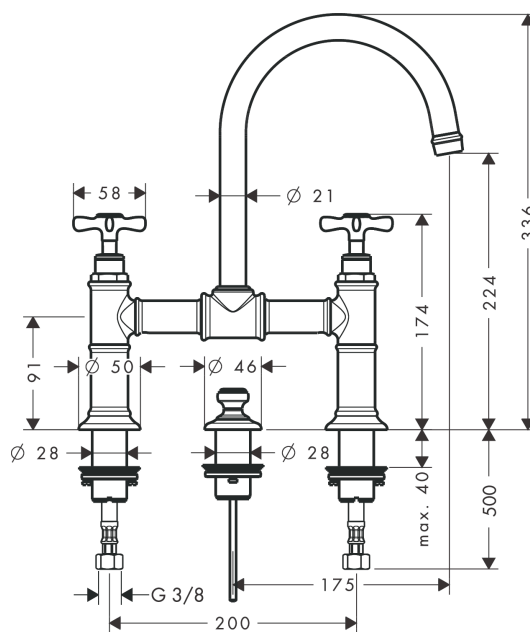

AXOR Montreux

Смеситель для раковины, с двумя ручками, 220, с крестообразными ручками, со сливным гарнитуром

Поверхности : шлиф.никель Артикулный номер: 16510820

Описание

Характеристики

- состоит из: Смеситель для раковины, с 2 ручками, слив/перелив
- ComfortZone 220
- выступ 175 мм
- угол поворота излива: 120°
- обычная струя
- расход воды при 3 барах: 5 л/мин
- с керамическими вентилями для горячей/холодной воды 90°
- подходит для проточных водонагревателей
- донный клапан, 1¼"
- величина соединения DN15

Технология

Продукт

Чертеж

График расхода воды