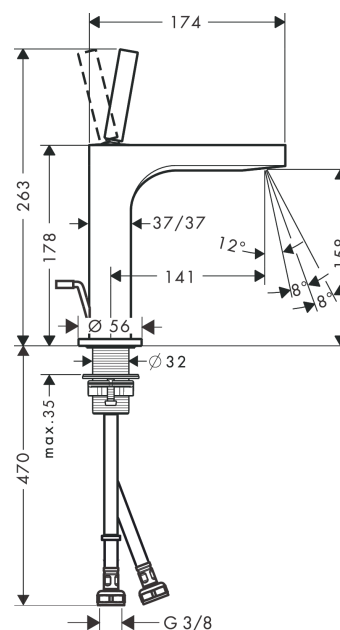

AXOR Citterio

Смеситель для раковины, однорычажный, 160, с тонкой рукояткой, со сливным гарнитуром

Поверхности : полир. золото Артикулльный номер: 39031990

Описание

Характеристики

- состоит из: однорычажный смеситель для раковины, слив/перелив
- ComfortZone 160
- выступ 141 мм
- ламинарная струя
- регулируемый формирователь струи
- расход воды при 3 барах: 5 л/мин
- керамический узел смешивания джойстикового типа
- подходит для проточных водонагревателей
- донный клапан, 1 1/4"
- величина соединения DN15

Технология

Награды за дизайн

Продукт

Чертеж

График расхода воды