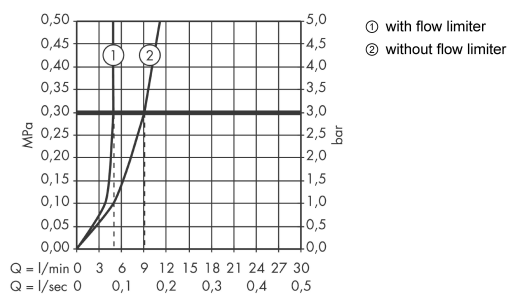

График расхода воды