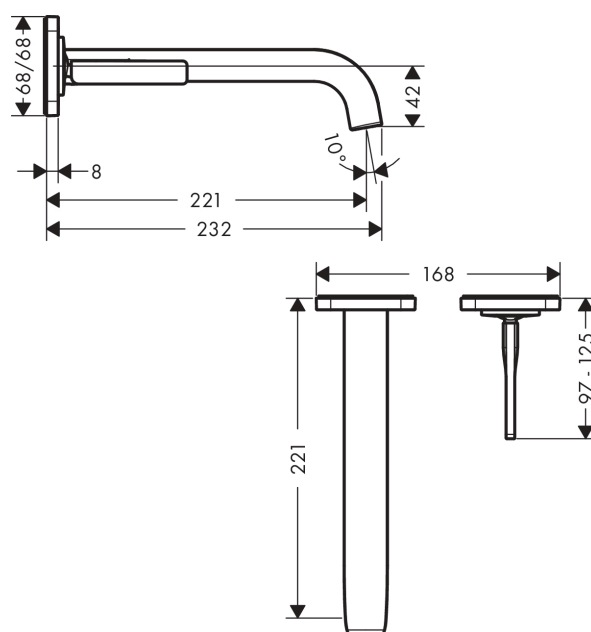

AXOR Citterio E

Смеситель для раковины, однорычажный, настенный, с изливом 221 мм, с отдельными розетками

Поверхности : шлиф. красное золото Артикульный номер: 36106310

Описание

Характеристики

- состоит из: смеситель для раковины, однорычажный, скрытого монтажа, настенный, слив/перелив
- выступ 221 мм
- ламинарная струя
- расход воды при 3 барах: 5 л/мин
- керамический узел смешивания джойстикового типа
- подходит для проточных водонагревателей
- сливной набор без опции перекрытия стока
- с возможностью размещения рукоятки справа или слева

Технология

Продукт

Чертеж

График расхода воды