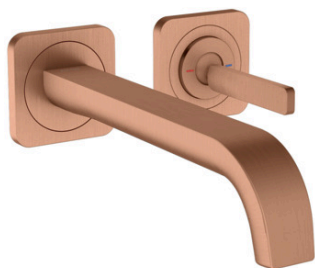

AXOR Citterio E

Смеситель для раковины, однорычажный, настенный, с изливом 221 мм, с отдельными розетками

Поверхности : шлиф. красное золото Артикульный номер: 36106310

Описание

Характеристики

- состоит из: смеситель для раковины, однорычажный, скрытого монтажа, настенный, слив/перелив
- выступ 221 мм
- ламинарная струя
- расход воды при 3 барах: 5 л/мин
- керамический узел смешивания джойстикового типа
- подходит для проточных водонагревателей
- сливной набор без опции перекрытия стока
- с возможностью размещения рукоятки справа или слева

Технология

Продукт