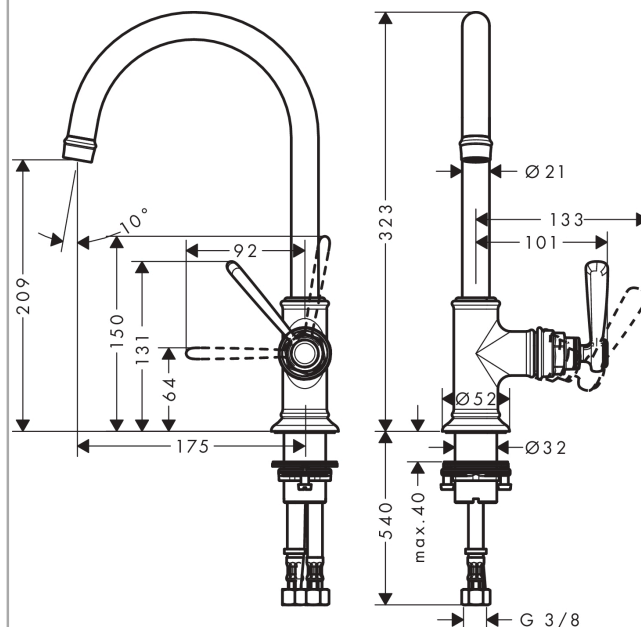

AXOR Montreux

Смеситель для раковины, однорычажный, 210, с рычаговой ручкой, с незапираемым сливным набором

Поверхности : шлиф. никель   Артикульный номер: 16518820

Описание

Характеристики

- состоит из: однорычажный смеситель для раковины, слив/перелив
- ComfortZone 210
- выступ 175 мм
- угол поворота излива: 120°
- ламинарная струя
- расход воды при 3 барах: 5 л/мин
- керамический узел смешивания
- регулируемое ограничение температуры
- подходит для проточных водонагревателей
- сливной набор без опции перекрытия стока
- вид соединения: соединительные шланги G 3/8

Технология

Награды за дизайн

Продукт

Чертеж

График расхода воды