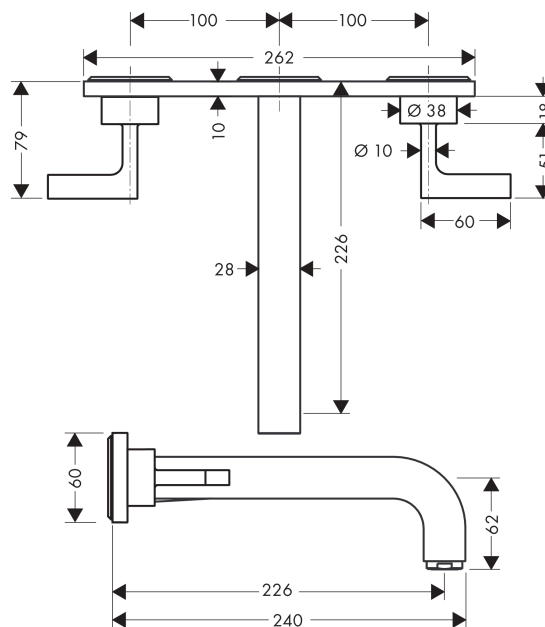

AXOR Citterio

Скрытая часть смесителя для раковины, на 3 отверстия, скрытого монтажа, с изливом 226 мм, с рычаговыми ручками, с панелью

Поверхности : полир. золото Артикулный номер: 39148990

Описание

Характеристики

- состоит из: смеситель для раковины на 3 отверстия, настенный, для скрытого монтажа, слив/перелив
- выступ 226 мм
- обычная струя
- расход воды при 3 барах: 5 л/мин
- с керамическими вентилями для горячей/холодной воды 90°
- подходит для проточных водонагревателей
- сливной набор без опции перекрытия стока
- величина соединения DN15

Технология

Продукт

Чертеж

График расхода воды