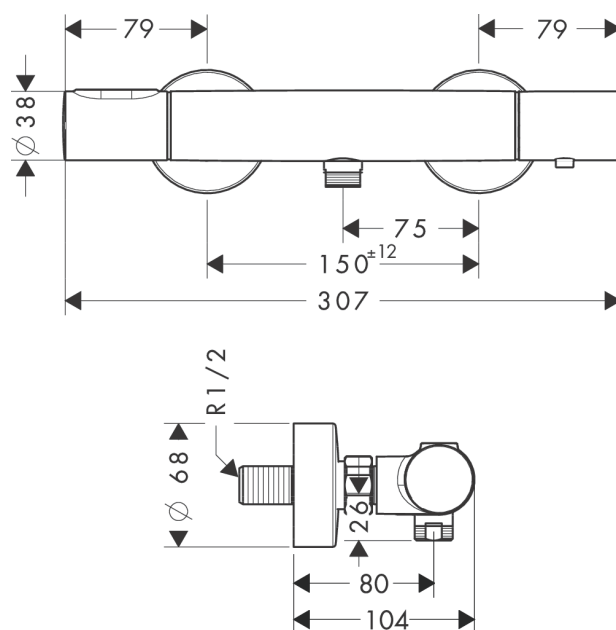

AXOR Citterio M

Термостат для душа, внешнего монтажа

Поверхности : **шлиф.под золото** Артикульный номер: **34635250**

Описание

Характеристики

- 1 потребитель
- межосевое подключение: 150 мм ± 12 мм
- картридж термостата, с керамическим вентилем 180°
- мин. рабочее давление: 1 бар
- макс. рабочее давление: 10 бар
- предохранительный ограничитель при 40°C
- регулируемое ограничение температуры
- клапан обратного тока воды
- с шумопоглотителем
- вид соединения: S-образные эксцентрики
- величина соединения: DN15

Продукт

Чертеж

График расхода воды