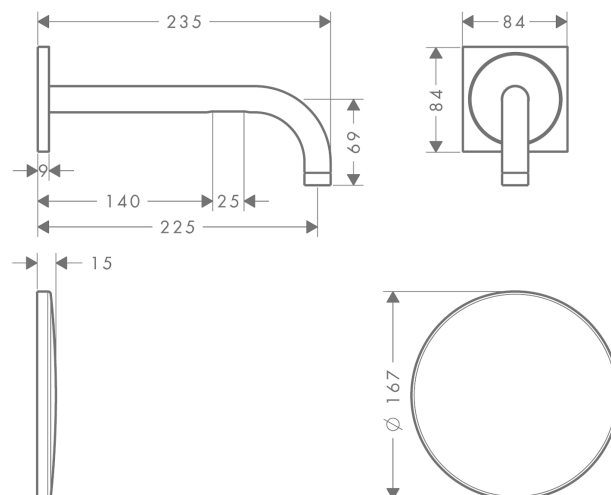

AXOR Uno

Электронный смеситель, настенный, с изливом 225 мм

Поверхности : **шлиф. черный хром** Артикульный номер: **38120340**

Описание

Характеристики

- выступ 225 мм
- обычная струя
- расход воды при 3 барах: 5 л/мин
- аэратор с защитой от вандализма
- температура регулируется посредством iBox
- инфракрасный электронный датчик, срабатывающий на приближение
- автоматическая адаптация инфракрасного датчика к окружающим условиям
- регулируемое оптическое расстояние для инфракрасного сенсора (5 положений)
- подключение к сети 230 В
- ручное прекращение подачи воды для чистки раковины
- для оптимального функционирования обратите внимание на то, чтобы минимальное расстояние с середины излива до заднего края раковины составляло 140 мм
- грязеулавливающие фильтры в соединительных шлангах

Технология

Продукт

Чертеж