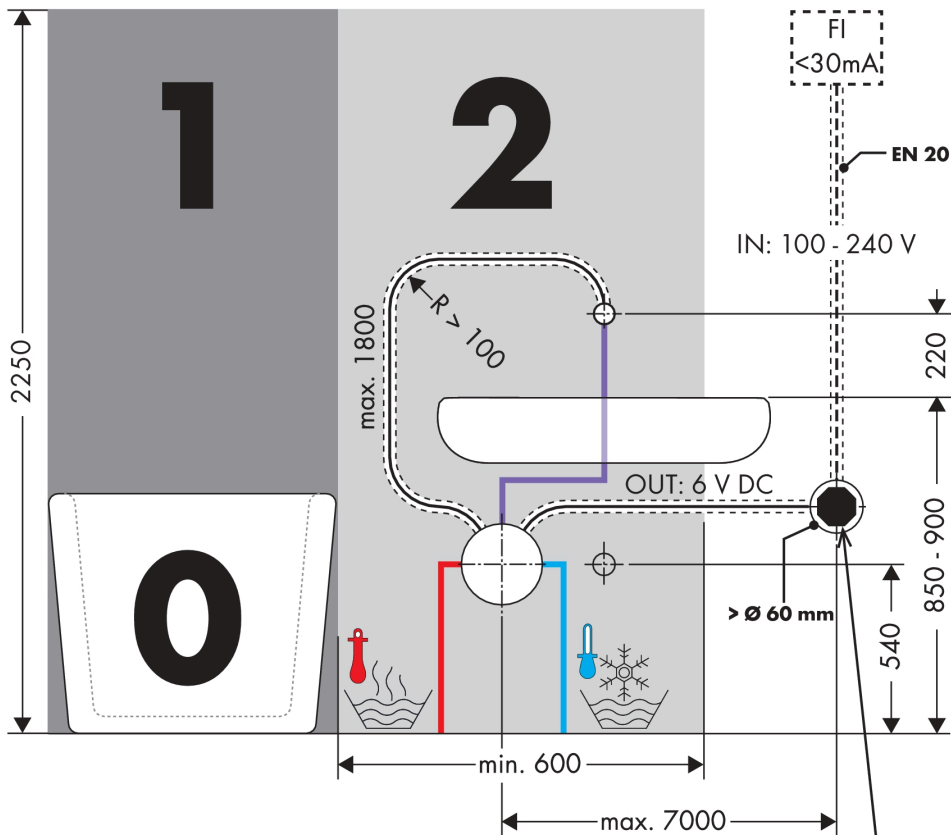

AXOR Uno

Электронный смеситель, настенный, с изливом 225 мм

Поверхности : шлиф. черный хром Артикульный номер: 38120340

Пример монтажа

DIN VDE 0100 Teil 701 / IEC 60364-7-701

- 0, 1, 2 = Schutzbereich
- 0, 1, 2 = Zone de protection
- 0, 1, 2 = Protected area
- 0, 1, 2 = Zona protetta
- 0, 1, 2 = Área protegida
- 0, 1, 2 = Veiligheidszone
- 0, 1, 2 = Beskyttelsesklasse
- 0, 1, 2 = Área de protecção
- 0, 1, 2 = Strefa ochronna
- 0, 1, 2 = Chráněná oblast
- 0, 1, 2 = Ochranná oblasť
- 0, 1, 2 = 保护区
- 0, 1, 2 = Защитная зона
- 0, 1, 2 = Biztonsági zóna
- 0, 1, 2 = Suoja-alue
- 0, 1, 2 = Skyddsområde
- 0, 1, 2 = Saugos zona
- 0, 1, 2 = Zaštitno područje
- 0, 1, 2 = Koruma bölgesi
- 0, 1, 2 = Domeniu de protecție
- 0, 1, 2 = Εύρος προστασίας
- 0, 1, 2 = Zaštitno območje
- 0, 1, 2 = Kaitse ulatus
- 0, 1, 2 = Aizsardzības zona
- 0, 1, 2 = Zaštitno područje
- 0, 1, 2 = Beskyttelseszone
- 0, 1, 2 = Диапазон на защита
- 0, 1, 2 = Zona e mbrojtjes.
- 0, 1, 2 = منطقة حماية