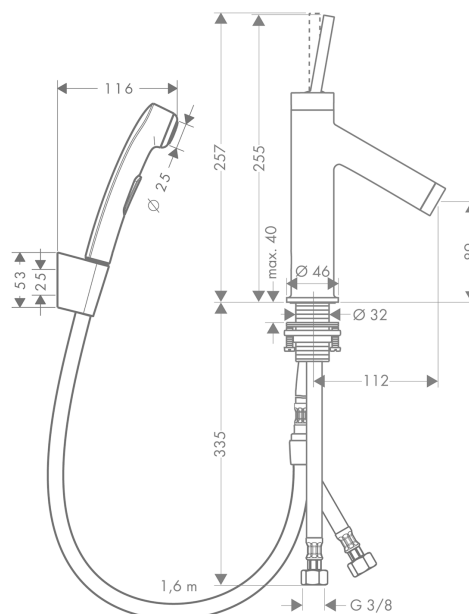

AXOR Starck

Смеситель для раковины, однорычажный, 90, с набором для биде со шлангом 1,60 м
 Поверхности : полир. черный хром Артикульный номер: 10300330

Описание

Характеристики

- состоит из: однорычажный смеситель для раковины, ручной душ бидетте, держатель для душа, шланг для душа, слив/перелив
- ComfortZone 90
- выступ 112 мм
- обычная струя
- тип струи для биде: душевая струя
- расход воды при 3 барах: 5 л/мин
- керамический узел смешивания джойстикового типа
- подходит для проточных водонагревателей
- сливной клапан Push-Open G 1 ¼
- вид соединения: соединительные шланги G ¾

Технология

Продукт

Чертеж

График расхода воды