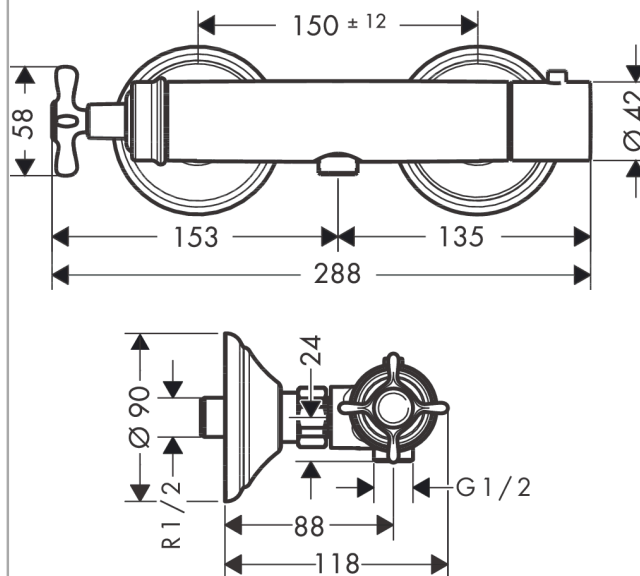

AXOR Montreux

Термостат для душа, внешнего монтажа, с крестообразной рукояткой

Поверхности : под сталь   Артикульный номер: 16261800

Описание

Характеристики

- 1 потребитель
- межосевое подключение: 150 мм ± 12 мм
- расход воды при 3 барах: 16 л/мин
- картридж термостата, с керамическим вентилем 180°
- мин. рабочее давление: 1 бар
- макс. рабочее давление: 10 бар
- предохранительный ограничитель при 40°C
- регулируемое ограничение температуры
- клапан обратного тока воды
- с шумопоглотителем
- вид соединения: S-образные эксцентрики
- величина соединения: DN15

Продукт

Чертеж

График расхода воды